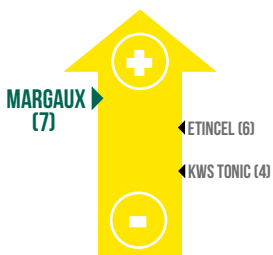

ORGE D'HIVER

MARGAUX

UN 4657

6
RANGS

Les **Préférées**
Semences
de France

- **ORGE RÉSISTANTE AU FROID**
- **TOLÉRANTE JNO**
- **EXCELLENT PS**

MARGAUX est nouvelle variété d'orge 6 rangs tolérante à la Jaunisse Nanisante de l'Orge.

Source: Arvalis

CYCLE DE DÉVELOPPEMENT

RENDEMENT CTPS

* Résultat en pourcentage du rendement des témoins :
 Témoins 2016 : EtinCEL + Passerel
 Témoins 2017 : EtinCEL + Casino

POIDS SPÉCIFIQUE

PROTÉINES

Variété admise en validation technologique par le CBMO