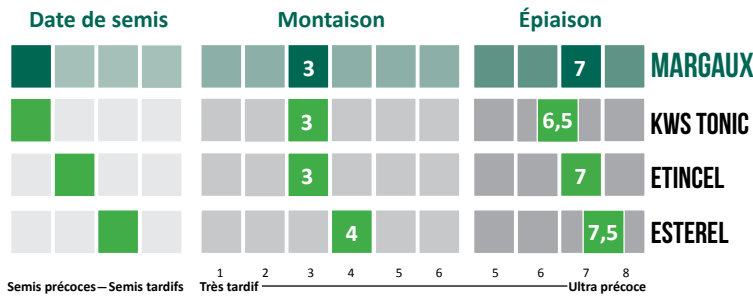

Doté d'un très bon PS et d'un assez bon état sanitaire, MARGAUX est adaptée au marché fourrager sur l'ensemble du territoire. Seule la rouille naine sera à surveiller en cas de forte attaque.

Semences
de France 

OBTENTEUR: UNISIGMA

www.semencesdefrance.com

ORGE D'HIVER

MARGAUX

TOLÉRANTE JNO

EXCELLENT PS

CARACTÉRISTIQUES AGRONOMIQUES

	Alternativité	Froid	Hauteur	Verse	Oïdium	Rhynchosporiose	Helminthosporiose	Rouille Naine	Complexe Mosaïque (hors VM102)	Tolérance JNO
MARGAUX	6	6	5	5	6	6	6	5	R	T
ETINCEL	7	5	4,5	5	7	4	5	7	R	S

Source: Arvalis

CYCLE DE DÉVELOPPEMENT

RENDEMENT CTPS

* Résultat en pourcentage du rendement des témoins :
 Témoins 2016 : EtinCEL + Passerel
 Témoins 2017 : EtinCEL + Casino

POIDS SPÉCIFIQUE

PROTÉINES

Variété admise en validation technologique par le CBMO